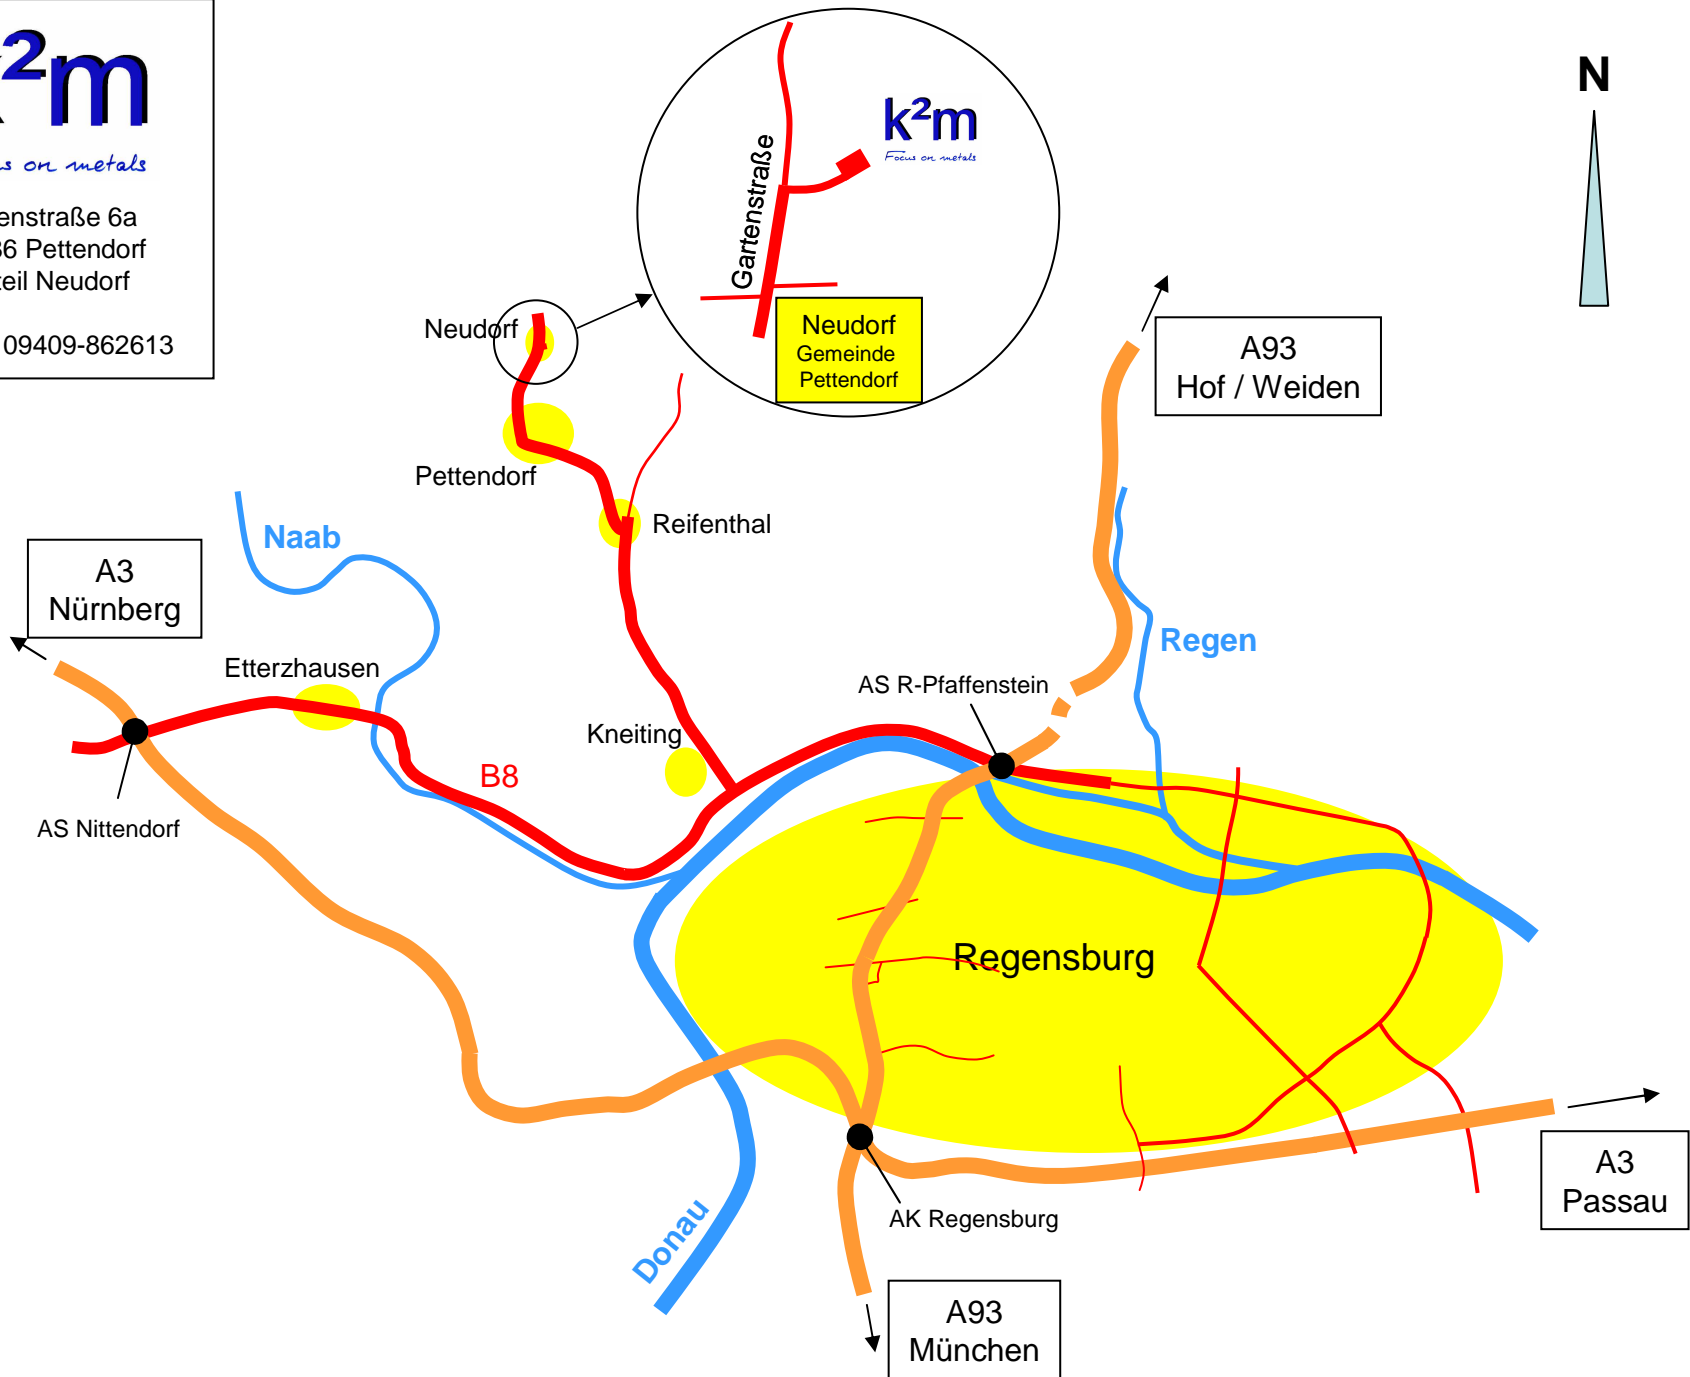

# Anfahrtsbeschreibung

## **A93 aus Richtung München oder Hof/Weiden**

- Abfahrt Regensburg-Pfaffenstein -> Abbiegen auf die B8 in Richtung Nürnberg
- Abfahrt Pettendorf -> rechts abbiegen
- In Reifenthal links abbiegen (Wegweiser Pettendorf 2 km)
- In Pettendorf immer der Hauptstraße folgen
- Am Ortsende gerade aus weiter nach Neudorf (Gartenstraße)
- In Neudorf 2. Straße rechts (Wendehammer) -> Gartenstraße 6a

## **A3 aus Richtung Nürnberg**

- Abfahrt Nittendorf -> nach links abbiegen auf die B8 in Richtung Regensburg
- Abfahrt Pettendorf -> rechts abbiegen
- In Reifenthal links abbiegen (Wegweiser Pettendorf 2 km)
- In Pettendorf immer der Hauptstraße folgen
- Am Ortsende gerade aus weiter nach Neudorf (Gartenstraße)
- In Neudorf 2. Straße rechts (Wendehammer) -> Gartenstraße 6a

## **A3 aus Richtung Passau**

- Am Autobahnkreuz Regensburg auf die A93 Richtung Hof/Weiden abbiegen
- Weiter siehe Beschreibung aus Richtung München